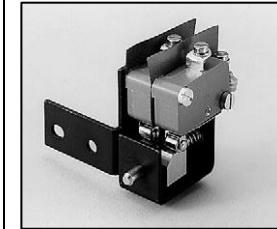

L4.71044.E
Cable set for fan
Kabel-Set für Lüfter

L4.71066.E
Safety switch Sicherheitsschalter