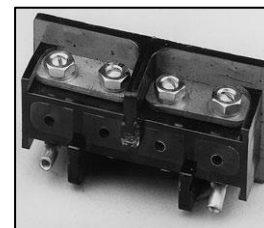

L4.71034.E
Internal side baffle right
Mantelstromblech rechts