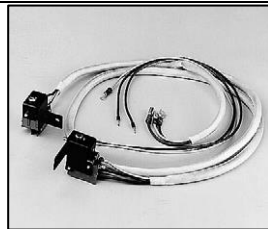

**L4.71044.E**  
Cable set for fan  
Kabel-Set für Lüfter

**L4.71061.E**  
Reflectorholder  
Reflektorhalter

**L4.71052.E**  
Reflector  
Reflektor

**L4.71054.E**  
Lamp holder  
Lampenhalter

**L4.71057.E**  
Knurled screw for lamp holder  
to ser. No. 661  
Rändelschraube für  
Lampenfassung bis ser. nr.  
661

**L4.71570.E**  
Insulated support  
Isolierteil

**L4.71066.E**  
Safety switch Sicherheitsschalter

**L4.90041.E**  
2 pcs. Safety switch  
2 St. Sicherheits-Schalter

**L4.71047.E**  
Cable set for Safety switch  
Kabel-Set für  
Sicherheitsschalter