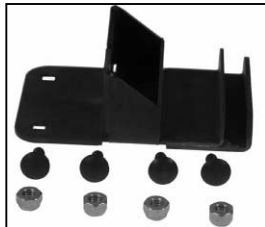

L4.85051.E
ZLU-97-8-0001
Lamp Lock Ring
Lampenhalterung

L4.85052.E
ZLU-97-8-0005
Accessory Bracket
Zubehörhalter

L4.85053.E
ZLU-97-8-0009
Focus Lock Knob
Verschlußknopf

L4.85054.E
ZLU-97-8-0002
Lampholder
Lampenfassung

L4.85055.E
ZLU-97-8-0006
Top Latch
Torsicherung

L4.85056.E
ZLU-97-8-0010
Teflon Guides
Teflonführung

L4.85057.E
ZLU-97-8-0003
Switch
Ein / Ausschalter

L4.85058.E
ZLU-97-8-0007
Focus Handle
Fokusgriff

L4.85060.E
ZLU-97-8-0004
Stirrup Lock Handle
Klemmhebel