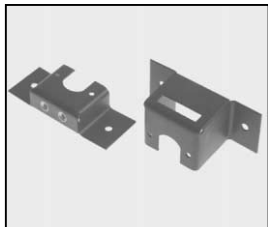

L4.76669.E
Set of 2 pcs. lamp holder
brackets /
Set aus 2 St.
Lampenfassungen