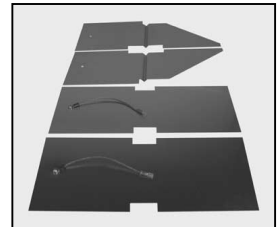

L4.76650.E
Set of 8 plastic corners /
Set aus 8 Kunststoffecken

L4.76651.E
Set of 2 white reflectors /
Set aus 2 weißen
Reflektoren

L4.76652.E
Set of 2 front reflectors /
Set aus 2 vorderen
Reflektoren

L4.76653.E
Set of 4 side reflectors for
Softlight 5000 /
Set aus 4 seitlichen
Reflektoren für Softlight 5000