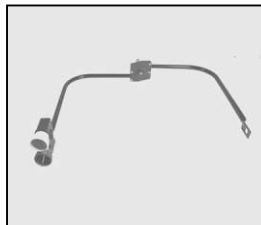

L4.76760.E
Stirrup p.o. for Softlight 5000/
Bügel p.o. für Softlight 5000