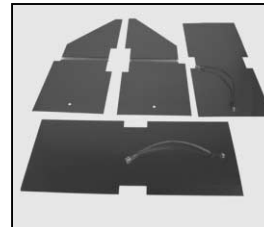

L4.76650.E
Set of 8 plastic corners /
Set aus 8 Kunststoffecken

L4.76651.E
Set of 2 white reflectors /
Set aus 2 weißen
Reflektoren

L4.76652.E
Set of 2 front reflectors /
Set aus 2 vorderen
Reflektoren

L4.76653.E
Set of 4 side reflectors for
Softlight 5000 /
Set aus 4 seitlichen
Reflektoren für Softlight 5000