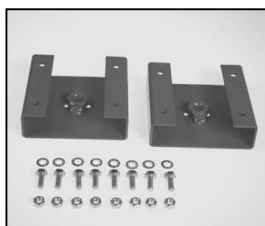

L4.83362.E
Stirrup mounting set man. /
Bügelbefestigungsset
manuell

L4.76760.E
Stirrup p.o. for Softlight 5000/
Bügel p.o. für Softlight 5000

L4.76750.E
Stirrup p.o. for Softlight 2500/
Bügel p.o. für Softlight 2500

L4.76767.E
Stirrup mounting set p.o. /
Bügelbefestigungsset p.o.

L4.85143.E
Pole operated cups
(blue, white) /
Bedienglocken p.o.
(blau, weiß)

L4.76665.E
Set of 2 pcs. stirrup brackets/
Set aus 2 St. Bügellager