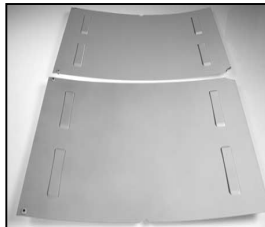

L4.76650.E
Set of 8 plastic corners /
Set aus 8 Kunststoffecken

L4.76651.E
Set of 2 white reflectors /
Set aus 2 weißen
Reflektoren

L4.76652.E
Set of 2 front reflectors /
Set aus 2 vorderen
Reflektoren

L4.76653.E
Set of 4 side reflectors for
Softlight 5000 /
Set aus 4 seitlichen
Reflektoren für Softlight 5000