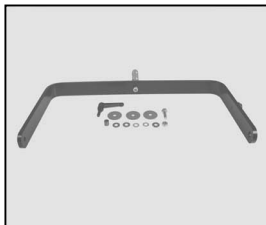

L4.76660.E
Stirrup man. for Softlight
2500 /
Bügel manuell für Softlight
2500