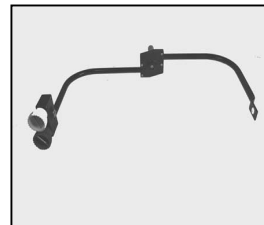

L4.76750.E
Stirrup p.o. for Softlight 2500/
Bügel p.o. für Softlight 2500