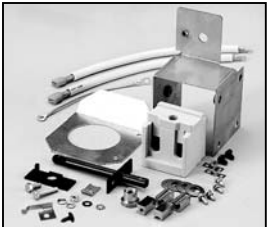

L4.79887.E
Cover
Abdeckblech

L4.77889.E
Focus spindle
Fokusspindel

L4.79886.E
Focus support rods
Gleitstange

L4.78502.E
Lamp lock knob
Lampenklammknopf

L4.79036.E
Focus knob
Fokusknopf

L4.78269.E
Lamp holder + lamp carriage
Lampenfassung +
Fassungsträger

L4.78283.E
Lamp lock lever
Hebel geschweißt

L4.73824.E
Lamp holder cpl.
Lampenfassung kpl.

L4.79825.E
Ignitor
Zündgerät

L4.79837.E
Safety switch cpl.
Endschalter kpl.

L4.79838.E
Connecting wire
Verbindungsleitern