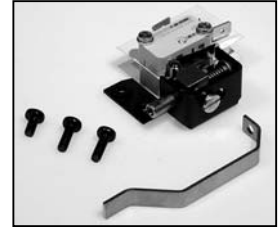

L4.79830XE
Stirrup black
Haltebügel schwarz

L4.79840.E
Stirrup mounting set
Bügelfestigungs-Set

L4.77882.E
Stirrup bracket
Bügelhalter

L4.77882XE
Stirrup bracket black
Bügelhalter schwarz

L4.79836.E
Spigot
Aufhängezapfen

L4.79887.E
Cover
Abdeckblech

L4.77889.E
Focus spindle
Fokusspindel

L4.79886.E
Focus support rods
Gleitstange

L4.78502.E
Lamp lock knob
Lampenklammknopf

L4.79036.E
Focus knob
Fokusknopf

L4.78269.E
Lamp holder + lamp carriage
Lampenfassung +
Fassungsträger

L4.78283.E
Lamp lock lever
Hebel geschweißt

L4.73824.E
Lamp holder cpl.
Lampenfassung kpl.

L4.79825.E
Ignitor
Zündgerät

L4.79837.E
Safety switch cpl.
Endschalter kpl.

L4.79838.E
Connecting wire
Verbindungsleitern