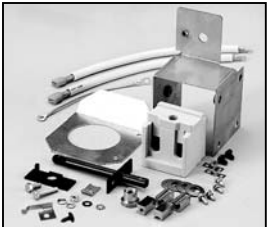

L4.79887.E
Cover
Abdeckblech

L4.77889.E
Focus spindle
Fokusspindel

L4.79886.E
Focus support rods
Gleitstange

L4.78502.E
Lamp lock knob
Lampenklammknopf

L4.79036.E
Focus knob
Fokusknopf

L4.78269.E
Lampholder + lamp carriage
Lampenfassung +
Fassungsträger

L4.78283.E
Lamp lock lever
Hebel geschweißt

L4.73824.E
Lampholder cpl.
Lampenfassung kpl.

L4.79825.E
Ignitor
Zündgerät

L4.79837.E
Safety switch cpl.
Endschalter kpl.

L4.79838.E
Connecting wire
Verbindungsleitern