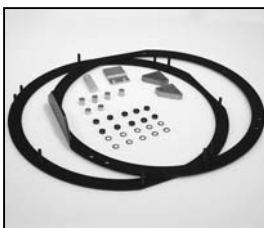

L4.79808XE
Side panel left black
Seitenteil links schwarz

L4.79810.E
Side panel right
Seitenteil rechts

L4.79810XE
Side panel right black
Seitenteil rechts schwarz

L4.79834.E
Top cover cpl.
Deckel kpl.

L4.79834XE
Top cover cpl. black
Deckel kpl. schwarz

L4.79898.E
Side extrusions
Tragleisten

L4.79898XE
Side extrusions black
Tragleisten schwarz

L4.79747.E
Door catch Set
Schnapphaken-Set

L4.77886.E
Bottom plate
Boden

L4.77886XE
Bottom plate black
Boden schwarz

L4.79878.E
UV-protection frame
Haltering für
UV-Schutzscheibe

L4.79877.E
UV-protective glass, 1 piece
UV-Schutzscheibe, 1 Stück

L4.79894.E
Accessory bracket
Halteklau

L4.79896.E
Top latch
Torsicherung

L4.79830SE
Stirrup silver
Haltebügel silber