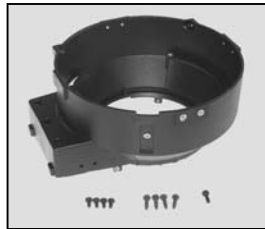

L4.79841SE
Front casting silver
Frontteil silber

L4.79841XE
Front casting black
Frontteil schwarz

L4.78289SE
Rear casting silver
Rückteil silber

L4.78289XE
Rear casting black
Rückteil schwarz

L4.79808.E
Side panel left
Seitenteil links

L4.79808XE
Side panel left black
Seitenteil links schwarz

L4.79810.E
Side panel right
Seitenteil rechts

L4.79810XE
Side panel right black
Seitenteil rechts schwarz

L4.79834.E
Top cover cpl.
Deckel kpl.

L4.79834XE
Top cover cpl. black
Deckel kpl. schwarz