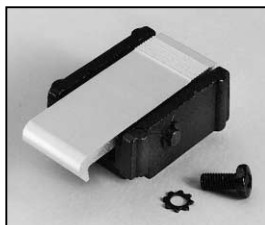

L4.77874.E
Front casting
Frontteil

L4.78289.E
Rear casting
Rückteil

L4.77887.E
Side panel left
Seitenblech links

L4.77888.E
Side panel right
Seitenblech rechts

L4.77877.E
Top cover cpl.
Deckel kpl.

L4.77875.E
Side extrusions
Tragleisten

L4.79747.E
Door catch set
Schnapphaken-Set

L4.77886.E
Bottom plate
Boden

L4.83171.E
Lens door
Linsenfassung

L4.83126.E
Wire guard cpl.
Schutzgitter kpl.

L4.77878.E
UV-protective glass
Sicherheitsglas

L4.78163.E
Accessory bracket
Halteklau

L4.78258.E
Top latch
Torsicherung

L4.79397.E
Stirrup
Haltebügel

L4.77249.E
Stirrup mounting set
Bügelbefestigungs-Set

L4.77882.E
Stirrup bracket
Bügelager

L4.77885.E
Cover
Abdeckblech

L4.77889.E
Focus spindle
Fokusspindel