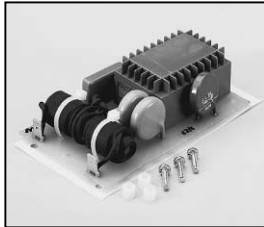

L4.78258.E
Top latch
Torsicherung

L4.79397.E
Stirrup
Haltebügel

L4.77249.E
Stirrup mounting set
Bügelbefestigungs-Set

L4.77882.E
Stirrup bracket
Bügelager

L4.77885.E
Cover
Abdeckblech

L4.77889.E
Focus spindle
Fokusspindel

L4.77884.E
Focus support rods
Gleitstange

L4.78502.E
Lamp lock knob
Lampenklammknopf

L4.79832.E
Cover for lamp lock knob
Abdeckung für
Lampenleimmknopf

L4.79036.E
Focus knob
Fokusknopf

L4.78269.E
Lampholder + lamp carriage
Lampenfassung +
Fassungsträger

L4.73824.E
Lampholder cpl.
Lampenfassung kpl.

L4.78283.E
Lamp lock lever
Hebel geschweißt

L4.77267.E
On/Off switch
Wippschalter

L4.78288.E
Ignitor
Zündgerät

L4.77678.E
Hour counter elec.
Betriebsstundenzähler elektr.