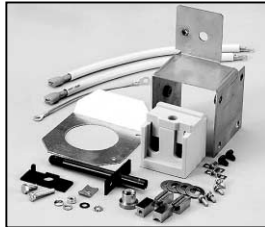

L4.77884.E
Focus support rods
Gleitstange

L4.78502.E
Lamp lock knob
Lampenklammknopf

L4.79832.E
Cover for lamp lock knob
Abdeckung für
Lampenleimmknopf

L4.79036.E
Focus knob
Fokusknopf

L4.78269.E
Lampholder + lamp carriage
Lampenfassung +
Fassungsträger