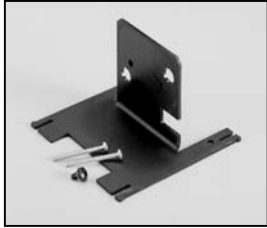

L4.77837XE
Top cover black
Deckel schwarz

L4.80059.E
Set of side panels silver
Set Seitenbleche silber

L4.80059XE
Set of side panels black
Set Seitenbleche schwarz

L4.80048.E
Bottom plate silver
Bodenblech silber

L4.80113.E
Reflector mounting
Reflektorlager

L4.80049.E
Holder ring for UV-protective glass
Haltering für UV-Schutzscheibe

L4.80081.E
UV-protective glass
UV-Schutzscheibe

L4.79747.E
Door catch Set
Schnapphaken-Set

L4.77069.E
Lamp holder + lamp carriage cpl.
Lampenfassung +
Fassungsträger kpl.

L4.73353.E
Lamp holder
Lampenfassung

L4.77935.E
Lamp carriage
Fassungsträger

L4.77842.E
Focus spindle
Fokusspindel

L4.79036.E
Focus knob
Fokusknopf