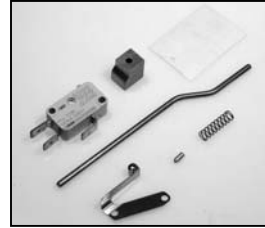

L4.77069.E
Lamp holder + lamp carriage cpl.
Lampenfassung +
Fassungsträger kpl.

L4.73353.E
Lamp holder
Lampenfassung

L4.77935.E
Lamp carriage
Fassungsträger

L4.77842.E
Focus spindle
Fokusspindel

L4.79036.E
Focus knob
Fokusknopf

L4.80007.E
Safety switch
Sicherheitsschalter

L4.87769.E
Single safety switch
einfacher Sicherheitsschalter

L4.80209.E
Connecting wire
Verbindungsdrähte

L4.77929.E
Stirrup bracket
Bügelhalter

L4.80009.E
Heat cover
Schutzblech