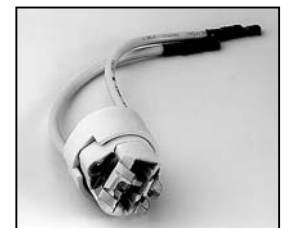

**L4.77848.E**  
UV-protective glass (1 pcs.)  
Sicherheitsglas (1 St.)

**L4.78995.E**  
Wire guard cpl. for 1 protective glass 5mm  
Schutzgitter kpl. für 1 Schutzglas 5mm

**L4.80436.E**  
Protective glass holder for 2 protective glasses 2,75mm  
Schutzglashalter für 2 Schutzgläser 2,75mm

**L4.77069.E**  
Lamp holder + lamp carriage cpl.  
Lampenfassung + Fassungsträger kpl.

**L4.73353.E**  
Lamp holder  
Lampenfassung

**L4.77935.E**  
Lamp carriage  
Fassungsträger

**L4.77842.E**  
Focus spindle  
Fokusspindel