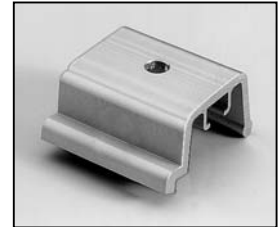

**L4.77069.E**  
Lamp holder + lamp carriage cpl.  
Lampenfassung + Fassungsträger kpl.

**L4.73353.E**  
Lamp holder  
Lampenfassung

**L4.77935.E**  
Lamp carriage  
Fassungsträger

**L4.77842.E**  
Focus spindle  
Fokusspindel

**L4.79036.E**  
Focus knob  
Fokusknopf

**L4.77879.E**  
Safety switch  
Sicherheitsschalter

**L4.87769.E**  
Single safety switch  
einfacher Sicherheitsschalter

**L4.77173.E**  
Connecting wire  
Verbindungsitzen

**L4.77172.E**  
Mains cable  
Scheinwerferkabel

**L4.73346.E**  
Ignitor  
Zündgerät

**L4.77267.E**  
On/Off switch  
Wippschalter

**L4.77929.E**  
Stirrup bracket  
Bügellager

**L4.77174.E**  
Stirrup mounting set  
Bügelbefestigungs-Set