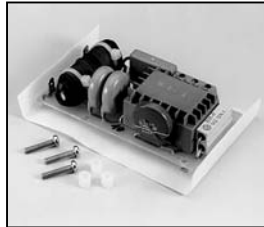

**L4.77069.E**  
Lamp holder + lamp carriage cpl.  
Lampenfassung + Fassungsträger kpl.

**L4.73353.E**  
Lamp holder  
Lampenfassung

**L4.77935.E**  
Lamp carriage  
Fassungsträger

**L4.77842.E**  
Focus spindle  
Fokusspindel

**L4.79036.E**  
Focus knob  
Fokusknopf

**L4.77879.E**  
Safety switch  
Sicherheitsschalter

**L4.87769.E**  
Single safety switch  
einfacher Sicherheitsschalter

**L4.77173.E**  
Connecting wire  
Verbindungsitzen

**L4.77172.E**  
Mains cable  
Scheinwerferkabel

**L4.73346.E**  
Ignitor  
Zündgerät

**L4.77267.E**  
On/Off switch  
Wippschalter

**L4.77929.E**  
Stirrup bracket  
Bügellager

**L4.77174.E**  
Stirrup mounting set  
Bügelbefestigungs-Set