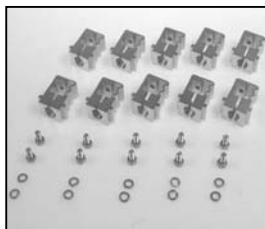

L4.77589.E
Focus spindle
Fokusspindel

L4.73544.E
Brake springs (3 pcs)
Bremsfedern (3 Stk)

L4.80122.E
10 pcs. guid roll / focus
10 St. Führungsrollen / Fokus

L4.77594.E
Guide rail
Leitspindel

L4.77604.E
Lamp lock lever
Hebel geschweißt

L4.80321.E
Lamp holder + lampcarriage
Lampenfassung und
Fassungsträger

L4.73533.E
Lamp holder complete
Lampenfassung komplett

L4.80115.E
Set of 10pcs. lampholder
Set mit 10 St.
Lampenklemmstücken

L4.77323.E
Lamp lock cpl.
Lampenklemmung kpl.