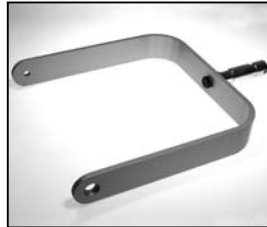

L4.80247SE
Stirrup silver
Haltebügel silber