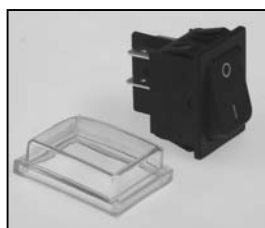

L4.77148.E
1000 W Lampholder set
1000 W Lampenfassung

L4.77156.E
Accessory holder retaining
brackets
Klemme (x 3)

L4.77025.E
Switch to head cable
assembly
Silikonkabel mit
Zugentlastung

L4.77153.E
Accessory brackets
Verschlußhaken, kpl. (x 3)

L4.77026.E
Stirrup complete
Haltebügel komplett

L4.83228.E
Stirrup mounting set
Bügelbefestigungs-Set

L4.77147.E
Stirrup bracket set
Bügelauflängungs-Set

L4.77145.E
16 mm stirrup socket
Hülse für Bügel

L4.77144.E
Focus cup
Fokusknopf

L4.77157.E
Inline switch complete
110–240 V
Schnurschalter komplett

L4.87631.E
On / Off Switch
(NEW - with protection cover)
Ein / Aus Schalter
(NEU - mit Schutzkappe)

L4.77143.E
Locking knob set
Satz Arretier-Schrauben