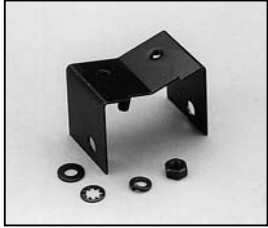

L4.77026.E
Stirrup complete
Haltebügel komplett

L4.83228.E
Stirrup mounting set
Bügelbefestigungs-Set

L4.77147.E
Stirrup bracket set
Bügelauflängungs-Set

L4.77145.E
16 mm stirrup socket
Hülse für Bügel

L4.77144.E
Focus cup
Fokusknopf

L4.77157.E
Inline switch complete
110–240 V
Schnurschalter komplett

L4.87631.E
On / Off Switch
(NEW - with protection cover)
Ein / Aus Schalter
(NEU - mit Schutzkappe)

L4.77143.E
Locking knob set
Satz Arretier-Schrauben

L4.76912.E
Accessory holder
Zubehörhalter

L4.76913.E
Focus support rod set
Gleitstangenset

L4.76914.E
Reflector holder
Reflektorhalter

L4.76915.E
Reflector carriage
Winkelschieber

L4.79228.E
Mains cable
Netzkabel