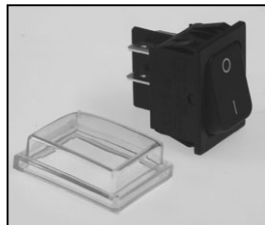

L4.77351.E
Housing
Gehäuse kpl. (2 Halb-
schalen + Schrauben

L4.77281.E
Rear plastic panel
Rückdeckel

L4.77352.E
Cable clamp
Leitungsklemme

L4.77353.E
Top latch
Torsicherung

L4.77354.E
Accessory holder
Zubehörhalter

L4.77157.E
Inline switch complete
110 – 240 V
Schnurschalter komplett

L4.87631.E
On / Off Switch
(NEW - with protection cover)
Ein / Aus Schalter
(NEU - mit Schutzkappe)

L4.77312.E
Switch On/Off (old version)
Schalter Ein/Aus (new version)