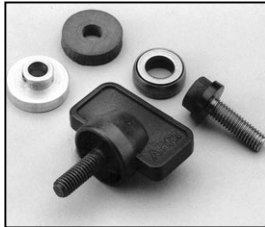

L4.83228.E
Stirrup mounting set
Bügelbefestigungs-Set