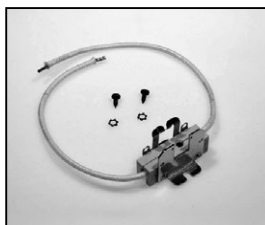

L4.77328.E
Lamp holder /
Lampenfassung