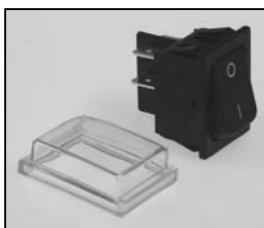

L4.77025.E
Switch to head cable
assembly 200-240 V
Silikonkabel mit
Zugentlastung 200-240 V

L4.76515.E
Stirrup complete
Haltebügel komplett

L4.77157.E
Inline switch complete
220-240 V
Schnurschalter komplett

L4.82846.E
Inline switch complete
110-120 V
Schnurschalter komplett

L4.87631.E
On / Off Switch 220-240V
(NEW - with protection cover)
Ein / Aus Schalter 220-240V
(NEU - mit Schutzkappe)

L4.77145.E
16 mm stirrup socket
Hülse für Bügel