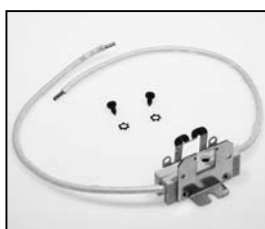

L4.79497.E
Stirrup complete
Discontinued !
Haltebügel komplett
Nicht mehr verfügbar !

L4.77145.E
16 mm stirrup socket
Hülse für Bügel

L4.79448.E
Reflector
Reflektor

L4.79036.E
Focus knob
Fokusknopf

L4.79498.E
Lamp carriage
Fokusschlitten

L4.79481.E
Focus spindle
Fokusspindel

L4.79451.E
Lamp holder
Lampenfassung

L4.79450.E
Terminal block
Kabelklemme

L4.79274.E
Head to switch cable
Kabel (Silicon)

L4.79488.E
Mounting set for stirrup
Discontinued !
Bügelbefestigungssatz
Nicht mehr verfügbar !