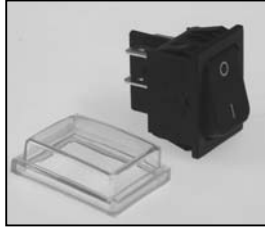

L4.87631.E
On / Off Switch
(NEW - with protection cover)
Ein / Aus Schalter
(NEU - mit Schutzkappe)