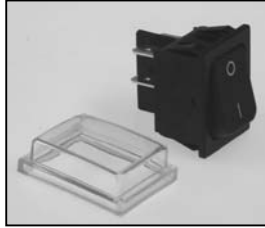

L4.79230.E
Set of side panels
Set Seitenbleche

L4.79232.E
Set of bottom plates
Set Bodenbleche

L4.79233.E
Side extrusions
Tragleisten

L4.79227.E
Stirrup complete
Haltebügel komplett

L4.77145.E
16 mm stirrup socket
Hülse für Bügel

L4.79237.E
Reflector
Reflektor

L4.79036.E
Focus knob
Fokusknopf

L4.79235.E
Lamp carriage
Fokusschlitten

L4.79234.E
Focus spindle
Fokusspindel

L4.79229.E
Lamp holder
Lampenfassung

L4.79238.E
Terminal block
Kabelklemme

L4.79132.E
Head to switch cable
Kabel (Silicon)

L4.79241.E
Mounting set for stirrup
Bügelbefestigungssatz

L4.77157.E
 Inline switch complete
 110–240 V
 Schnurschalter komplett

L4.87631.E
 On / Off Switch
 (NEW - with protection cover)
 Ein / Aus Schalter
 (NEU - mit Schutzkappe)