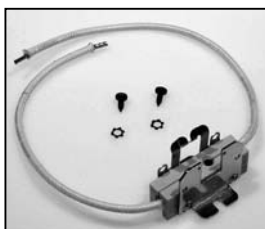

L4.79230.E
Set of side panels
Set Seitenbleche

L4.79232.E
Set of bottom plates
Set Bodenbleche

L4.79233.E
Side extrusions
Tragleisten

L4.79227.E
Stirrup complete
Haltebügel komplett

L4.77145.E
16 mm stirrup socket
Hülse für Bügel

L4.79237.E
Reflector
Reflektor

L4.79036.E
Focus knob
Fokusknopf

L4.79235.E
Lamp carriage
Fokusschlitten

L4.79234.E
Focus spindle
Fokusspindel

L4.79229.E
Lamp holder
Lampenfassung

L4.79238.E
Terminal block
Kabelklemme

L4.79132.E
Head to switch cable
Kabel (Silicon)

L4.79241.E
Mounting set for stirrup
Bügelbefestigungssatz

L4.77157.E
 Inline switch complete
 110–240 V
 Schnurschalter komplett

L4.87631.E
 On / Off Switch
 (NEW - with protection cover)
 Ein / Aus Schalter
 (NEU - mit Schutzkappe)