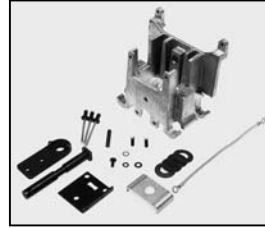

L4.79737.E
Side extrusions
Tragleisten

L4.79738.E
Three top extrusions
Set Rippenbleche

L4.79511.E
Side baffle left
Abdeckung links

L4.79517.E
Side baffle right
Abdeckung rechts

L4.79739.E
Top baffles
Discontinued !
Abdeckungen oben
Nicht mehr verfügbar !

L4.79731.E
Stirrup compl.
Bügel komplett

L4.79729.E
Lensdoor
Fassung für Stufenlinse
L4.79573.E
Lensdoor/USA
Fassung für Stufenlinse/USA

L4.79036.E
Focus knob back
Fokusknopf hinten

L4.79546.E
Focus knob front
Fokusknopf vorn

L4.81380.E
Focus knob/USA
Fokusknopf/USA

L4.77160.E
Hinge set for barndoor (16 pcs.)
Befestigungsset für
Flügelator (16 Stck.)

L4.79741.E
Lamp carriage
Fokusschlitten

L4.79740.E
Focusspindle
Fokusspindel