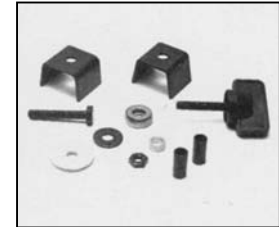

L4.79742.E
Focus support rods
Discontinued !
Gleitstangen
Nicht mehr verfügbar !

L4.79733.E
Lampholder
Discontinued !
Lampenfassung
Nicht mehr verfügbar !

L4.79658.E
Lamp lock shaft
Hebel geschweißt

L4.79749.E
Terminal block
Kabelklemme

L4.79634.E
Head to switch cable
Kabel (Silicon)

L4.79732.E
Mains cable
Netzkabel

L4.77157.E
In-line switch complete
110 – 240 V
Schnurschalter komplett

L4.87631.E
On / Off Switch
(NEW - with protection cover)
Ein / Aus Schalter
(NEU - mit Schutzkappe)

L4.79566.E
Stirrup socket
Aufnahmhülse

L4.79754.E
Stirrup mounting set
Bügelbefestigungs-Set

L4.79855.E
Cable tie
Halteleine